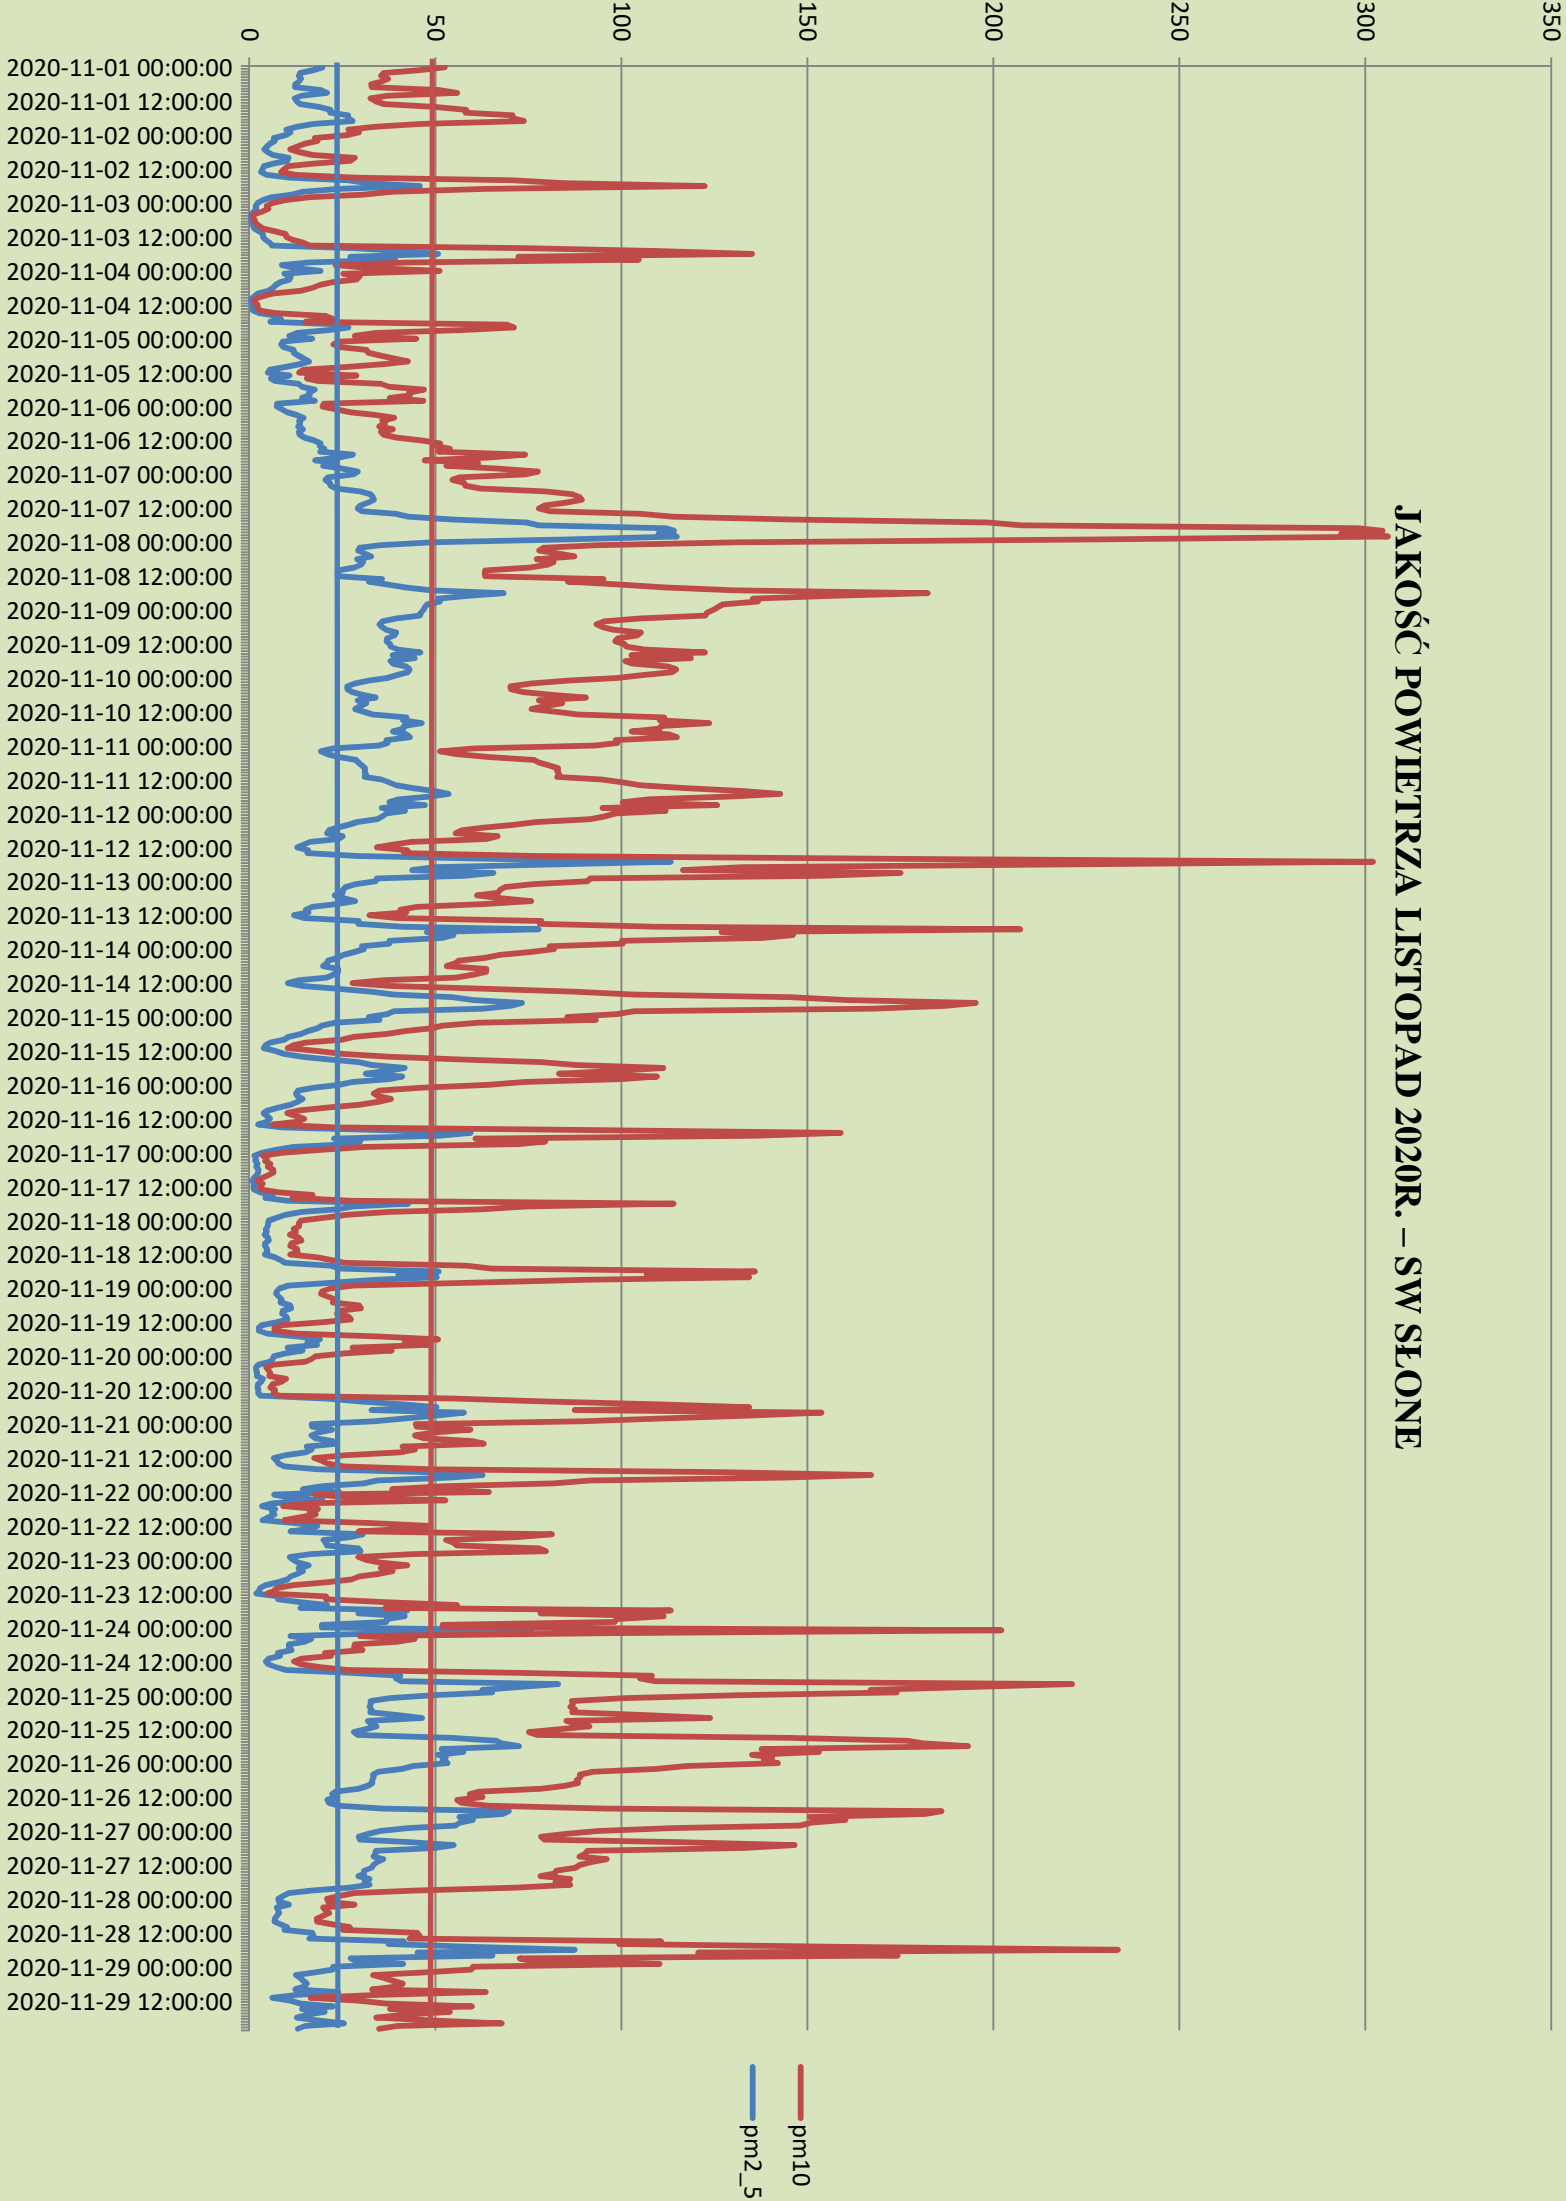

JAKOŚĆ POWIETRZA LISTOPAD 2020R. – SW SŁONE

pm10
pm2_5